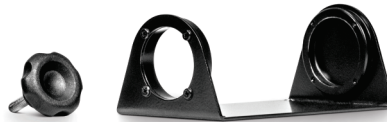

Sensibilidade

90°
+ -

Cobertura
horizontal

15°
+ -

Cobertura
vertical

Produto
nacional

Gabinete
de madeira

Cores disponíveis: ○ Branca ● Preta

PRODUTO CONSCIENTE

As caixas **Frahm** são revestidas com pet industrial conservando a durabilidade e resistência do produto.

CAIXA COLUNA FCV 120.6

A caixa acústica vertical **FCV-120.6** foi desenvolvida utilizando a mais alta tecnologia em engenharia de áudio. Composta de quatro alto-falantes de quatro polegadas realizando as funções de médio-grave, médio e médio-alto, e como complemento em altas frequências dois tweeters. Seu layout visa ser discreto dentro do ambiente, buscando sempre a melhor inteligibilidade nas faixas de frequência que atua. Acompanham a caixa dois suportes de fixação, sendo um modelo para fixação na parede e outro para fixação com pedestal. O modelo de parede permite ajustes no ângulo de fixação tanto na vertical ($\pm 15^\circ$) tanto horizontal ($+90^\circ -90^\circ$), o que torna sua instalação prática e segura.

Produto Nacional

Instalações Fixas

Instalações Móveis

INFORMAÇÕES TÉCNICAS

Potência máxima:	120 W RMS;	Ângulo de cobertura:	+30 graus;
Impedância:	8 Ohms;	Ângulação vertical mecânica máx:	+15 Graus;
Sensibilidade máx:	94 dB (1w@1m);	Ângulação horizontal mecânica máx:	+90 Graus;
Componentes:	4 Alto-falantes 4" / 2 Tweeters;	Dimensões (LxAxP):	124x540x152 mm;
Resposta de frequência:	120 Hz a 20 KHz;	Acessório:	Suporte pedestal (diâmetro máx 35mm).