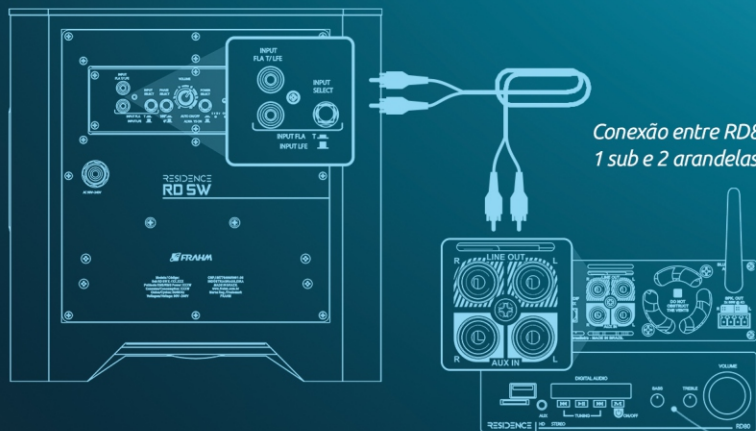

### NAS CORES BRANCO E PRETO

- **SMART POWER ON:** Função que aciona automaticamente quando identifica entrada de sinal;
- **AJUSTE DE FASE:** Permite adequar o áudio as caixas frontais sem modificar a posição física do sub;
- **TAMANHO COMPACTO:** Ideal para pequenos ambientes;
- **LFE INPUT:** Permite desabilitar os filtros internos do produto, tornando assim o amplificador plano e fiel para a reprodução dos graves provenientes de saídas com cortes de frequência, como receivers;
- **AUTO-VOLTAGE POWER:** Fonte chaveada interna, entregando potência constante independentemente da tensão AC de entrada, permitindo de 90 a 240 VAC;
- **FPB - FLOOR PROPAGATING BASS:** Reprodução de subgraves com alto-falante voltado para o piso, fazendo uso deste para estender a reprodução no ambiente.

RESIDENCE  
**RD SW 8**  
SUBWOOFER ATIVO

RESIDENCE  
**RD SW 10**  
SUBWOOFER ATIVO

Conexão entre RD80 com  
1 sub e 2 arandelas.

A linha Residence possui 2 modelos de SUB, o RD SW 8 com sub-woofer de 8" e 100 WRMS e o RD SW 10 com sub-woofer de 10" e 150 WRMS.