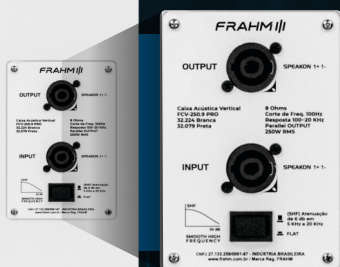

FRAHM

CAIXA COLUNA
FCV 250.9

ELEVE O SOM DOS SEUS ENCONTROS

Sistema acústico com visual elegante e discreto

IDEAL PARA
IGREJAS E
AUDITÓRIOS

250W
@ 8 Ohms

Potência

95
dB

Sensibilidade

90°
+ -

Cobertura
horizontal

15°
+ -

Cobertura
vertical

Produto
nacional

Gabinete
de madeira

Cores disponíveis: ○ Branca ● Preta

PRODUTO CONSCIENTE

As caixas **Frahm** são revestidas com pet industrial conservando a durabilidade e resistência do produto.

CAIXA COLUNA **FCV 250.9**

A caixa acústica vertical **FCV-250.9** foi desenvolvida utilizando a mais alta tecnologia em engenharia de áudio. Composta de oito alto-falantes de quatro polegadas realizando as funções de médio-grave, médio e médio-alto, e como complemento em altas frequências um driver. Seu layout visa ser discreto dentro do ambiente, buscando sempre a melhor inteligibilidade nas faixas de frequência que atua. Acompanham a caixa dois suportes de fixação, sendo um modelo para fixação na parede e outro para fixação com pedestal. O modelo de parede permite ajustes no ângulo de fixação tanto na vertical (+-15°) tanto horizontal (+90° -90°), o que torna sua instalação prática e segura.

Produto Nacional

Instalações **Fixas**

Instalações **Móveis**

INFORMAÇÕES TÉCNICAS

Potência máxima:	250W RMS;	Ângulo de cobertura:	+60 graus;
Impedância:	8 Ohms;	Ângulação vertical mecânica máx:	+15 Graus;
Sensibilidade máx:	95 dB (1w@1m);	Ângulação horizontal mecânica máx:	+90 Graus;
Componentes:	8 Alto-falantes 4" / 1 Driver;	Dimensões (LxAxP):	124x1075x152 mm;
Resposta de frequência:	100 Hz a 20 KHz;	Acessório:	Suporte pedestal (diâmetro máx 35mm).