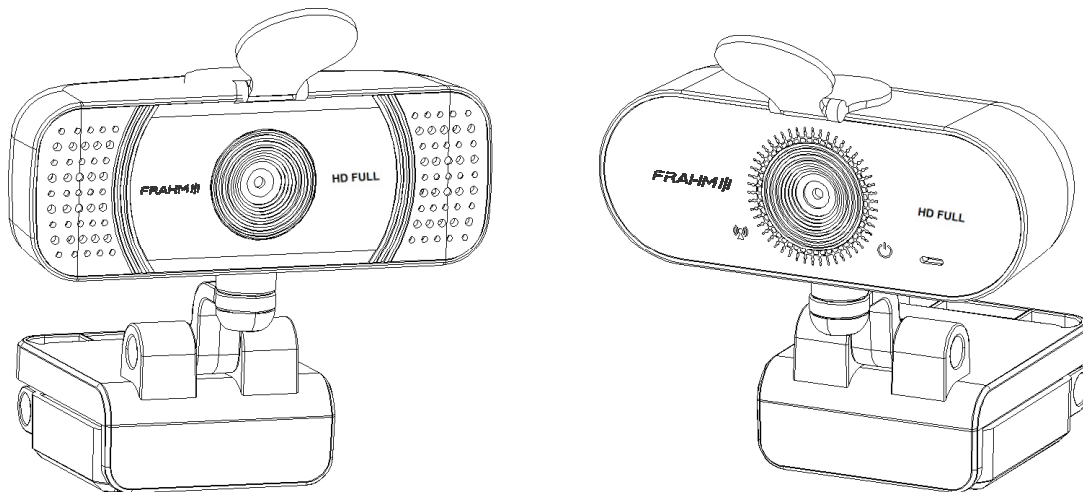

**WEBCAM CLW2M****WEBCAM CLW2MAF****Especificações técnicas**

	<b>CLW2M</b>	<b>CLW2MAF</b>
Resolução máxima:	1920x1080 (FullHD)	
Taxa de frames	30 fps	
Sensor	CMOS	
Microfone integrado	Alta qualidade, com redução automática de ruídos	
Interface	USB 2.0 <i>Plug and Play</i>	
Codificação	H.264 / MJPEG	
Compatibilidade:	Windows XP / Vista / 7 / 8 / 10	
Exposição automática	Automática (AE)	
Balanco de branco	Automática (AWB)	
Anti-cintilação	Automático	
Tipo de lente	Fixo	Auto-foco automático
Comprimento cabo	1,5m	

**Conteúdo da embalagem:**

1x Webcam com cabo integrado;

1x Manual do usuário;

1x Saco plástico de proteção.

## Visual do produto

1. Lente da câmera;
2. Tampa da lente;
3. Microfone;
4. Clipe de montagem universal;
5. Cabo USB.

## Instalação da Webcam

1. Abra o clipe de montagem e posicione a Webcam no monitor;
2. Pressione a perna do clipe contra a parte traseira do monitor, fixando a Webcam no monitor;
3. Insira o cabo USB em uma porta USB do seu computador;
4. A base do clipe de montagem universal possui uma rosca de 1/4" para montagem em tripé.