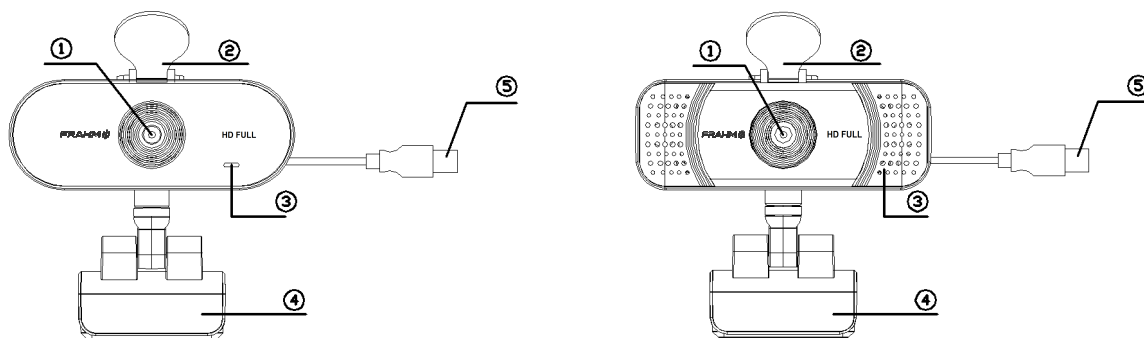

**WEBCAM CLW2M****WEBCAM CLW2MAF****Especificações técnicas**

	<b>CLW2M</b>	<b>CLW2MAF</b>
Resolução máxima:	1920x1080 (FullHD)	
Taxa de frames	30 fps	
Sensor	CMOS	
Microfone integrado	Alta qualidade, com redução automática de ruídos	
Interface	USB 2.0 <i>Plug and Play</i>	
Codificação	H.264 / MJPEG	
Compatibilidade:	Windows XP / Vista / 7 / 8 / 10	
Exposição automática	Automática (AE)	
Balanco de branco	Automática (AWB)	
Anti-cintilação	Automático	
Tipo de lente	Fixo	Auto-foco automático
Comprimento cabo	1,5m	

**Conteúdo da embalagem:**

1x Webcam com cabo integrado;

1x Manual do usuário;

1x Saco plástico de proteção.

## Visual do produto

1. Lente da câmera;
2. Tampa da lente;
3. Microfone;
4. Clipe de montagem universal;
5. Cabo USB.

## Instalação da Webcam

1. Abra o clipe de montagem e posicione a Webcam no monitor;
2. Pressione a perna do clipe contra a parte traseira do monitor, fixando a Webcam no monitor;
3. Insira o cabo USB em uma porta USB do seu computador;
4. A base do clipe de montagem universal possui uma rosca de 1/4" para montagem em tripé.