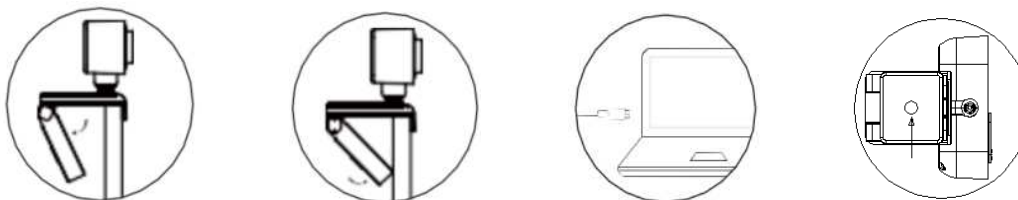

**WEBCAM CLW2M****WEBCAM CLW2MAF****Especificações técnicas**

	<b>CLW2M</b>	<b>CLW2MAF</b>
Resolução máxima:	1920x1080 (FullHD)	
Taxa de frames	30 fps	
Sensor	CMOS	
Microfone integrado	Alta qualidade, com redução automática de ruídos	
Interface	USB 2.0 <i>Plug and Play</i>	
Codificação	H.264 / MJPEG	
Compatibilidade:	Windows XP / Vista / 7 / 8 / 10	
Exposição automática	Automática (AE)	
Balanco de branco	Automática (AWB)	
Anti-cintilação	Automático	
Tipo de lente	Fixo	Auto-foco automático
Comprimento cabo	1,5m	

**Conteúdo da embalagem:**

1x Webcam com cabo integrado;

1x Manual do usuário;

1x Saco plástico de proteção.

## Visual do produto

1. Lente da câmera;
2. Tampa da lente;
3. Microfone;
4. Clipe de montagem universal;
5. Cabo USB.

## Instalação da Webcam

1. Abra o clipe de montagem e posicione a Webcam no monitor;
2. Pressione a perna do clipe contra a parte traseira do monitor, fixando a Webcam no monitor;
3. Insira o cabo USB em uma porta USB do seu computador;
4. A base do clipe de montagem universal possui uma rosca de 1/4" para montagem em tripé.