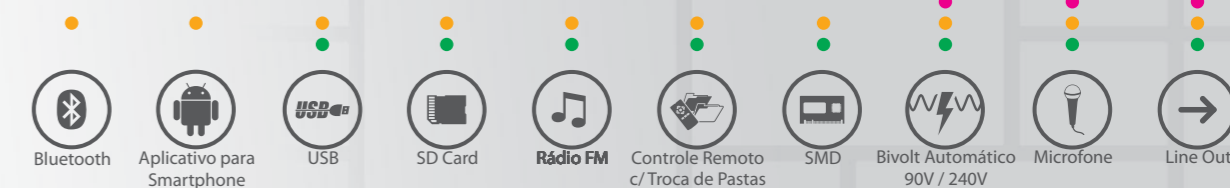

Conheça:

/FRAHMOFICIAL

SLIM 1000 LA

Potência: 40W
Entrada: 2 canais independentes
Canal 1: Auxiliar para a entrada de nível baixo – iPhone, iPod, iPad, Tablets, celulares, MP3, CD, DVD, TV, ou nível alto (entrada de sinal amplificado que permite amplificar a linha do sinal de áudio).
Canal 2: Microfone
Saída: Line Out
Equalizador: 2 vias (graves e agudos)
Alimentação: BIVOLT Automático (com fonte Chaveada 90-240V)
Dimensão (AxLxP) mm: 60x156x130
Peso: 0,450 Kg
Código: 31.794
Agora com entrada RCA
Entrada de sinal amplificado (permite amplificar a linha do sinal de áudio)
Para projetos com até 12 caixas ou arandelas com 8 Ohms cada.

Ideal para pequenos ambientes

com até 12 caixas acústicas ou arandelas

Saiba mais sobre as caixas acústicas e arandelas Frahm:
frahm.com.br/linha/caixas

SLIM 1000 APP

Potência: 40W
Entrada: 2 canais independentes
Canal 1: APP, BT, USB, SD Card e FM, controle remoto com troca de pastas / Auxiliar – iPhone, iPod, iPad, tablets, celulares, Mp3, CD, DVD, TV.
Canal 2: Microfone
Saída: Line Out
Equalizador: 2 vias (graves e agudos)
Alimentação: BIVOLT Automático (com fonte Chaveada 90-240V)
Dimensão (AxLxP) mm: 66x245x135
Peso: 0,700 Kg
Código: 31.784
Para projetos com até 12 caixas ou arandelas com 8 Ohms cada.

SLIM 1000 USB FM

Potência: 30W
Entrada: 2 canais independentes
Canal 1: USB, SD Card e FM, controle remoto com troca de pastas / Auxiliar – iPhone, iPod, iPad, tablets, celulares, Mp3, CD, DVD, TV.
Canal 2: Microfone
Saída: Line Out
Equalizador: 2 vias (graves e agudos)
Alimentação: BIVOLT (com chave seletora 110-220V)
Dimensão (AxLxP) mm: 66x271x175
Peso: 1,8 Kg
Código: 31.783
Para projetos com até 12 caixas ou arandelas com 8 Ohms cada.