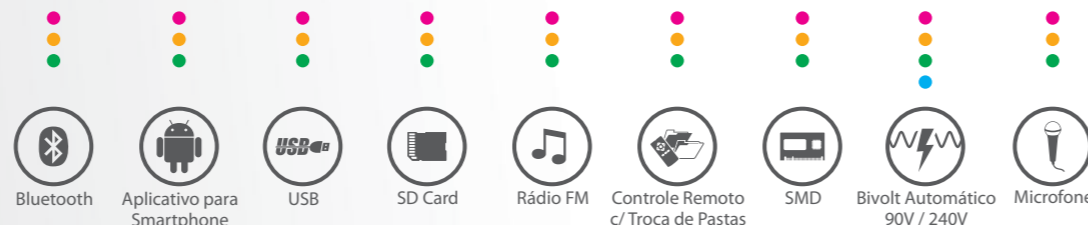

SLIM 4000 APP

Potência: 400W (4/8 Ohms ou 70V)
Entrada: 2 canais independentes
Amplificador: Mono classe D
Canal 1: APP, BT, USB, SD Card e FM, controle remoto com troca de pastas / Auxiliar – 2: Entradas RCA – iPhone, iPod, iPad, tablets, Mp3, CD, DVD e TV
Canal 2: Duas entradas para microfone com gongo e volume inteligente
Saída: Line Out fixo e variável
Equalizador: 3 vias
Alimentação: BIVOLT Automático (com fonte Chaveada 90-240V)
Dimensão (AxLxP) mm: 75x386x282
Peso: 3,1 Kg
Código: 31.790
Para projetos com até 50 caixas ou arandelas com 8 Ohms cada.

Ideal para médios ambientes
com até 50 caixas acústicas ou arandelas