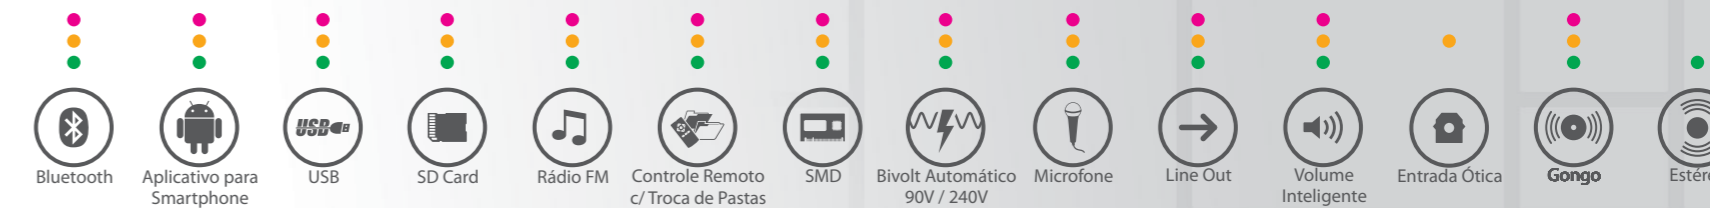

SLIM 1500 APP

Potência: 60W (30W + 30W)
Entrada: 2 canais independentes
Canal 1: APP, BT, USB, SD Card e FM,
controle remoto com troca de pastas /
Auxiliar – iPhone, iPod, iPad, tablets, celulares,
Mp3, CD, DVD e TV
Canal 2: Microfone
Saída: Line Out
Equalizador: 2 vias (graves e agudos)
Alimentação: BIVOLT Automático (com fonte
Chaveada 90-240V)
Dimensão (AxLxP) mm: 66x245x135
Peso: 1 Kg
Código: 31.796
Para projetos com até 24 caixas ou arandelas, 12 em
cada canal (8 Ohms cada).

SLIM 2000 APP

Potência: 120W (2 Ohms)
Entrada: 2 canais independentes
Canal 1: APP, BT, USB, SD Card e FM,
controle remoto com troca de pastas /
Auxiliar – iPhone, iPod, iPad, tablets, celulares
Mp3, CD, DVD, TV
Canal 2: Microfone (com função volume inteligente)
Saída: Line Out fixo e variável
Equalizador: 3 vias
Alimentação: BIVOLT Automático (com fonte
Chaveada 90-240V)
Dimensão (AxLxP) mm: 71x337x228
Peso: 2 Kg
Código: 31.785
Para projetos com até 20 caixas ou arandelas
com 8 Ohms cada.

SLIM 2000 APP OPTICAL

Potência: 120W (2 Ohms)
Entrada: 2 canais independentes
Canal 1: APP, BT, USB, SD Card e FM,
controle remoto com troca de pastas /
Auxiliar – iPhone, iPod, iPad, tablets, celulares
MP3, CD, DVD, TV ou entrada óptica.
Canal 2: Microfone (com função volume inteligente)
Saída: Line Out fixo e variável
Equalizador: 3 vias
Alimentação: BIVOLT Automático (com fonte
Chaveada 90-240V)
Dimensão (AxLxP) mm: 71x337x228
Peso: 2 Kg
Código: 31.786
Acompanha cabo óptico
Para projetos com até 24 caixas ou arandelas
com 8 Ohms cada.

SLIM 3000 APP