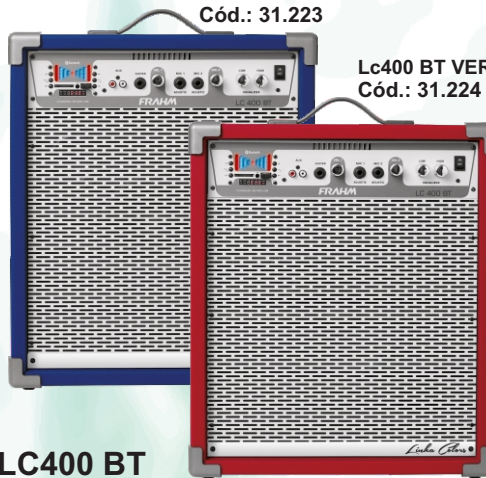

LC 250 BT Preta
Cód.: 31.260

LC250 APP

Alto-Falantes: Woofer 6" coaxial
Equalizador: 2 vias
Potência RMS: 60W

Download do
Frahm APP em:
www.frahm.com.br/app

FRAHM

Conheça mais produtos da Linha Colors

LC 200 BT

LC 200 BT Azul
Cód.: 31.211

LC 200 BT Vermelha
Cód.: 31.213

LC 200 BT Amarela
Cód.: 31.239

LC 200 BT Rosa
Cód.: 31.212

LC 200 BT Pink
Cód.: 31.240

LC200 BT

Alto-Falantes: Woofer 6" coaxial
Equalizador: 2 vias
Potência RMS: 50W

Violão

LC 600 BT

Lc600 BT Azul
Cód.: 31.225

LC600 BT VERMELHA
Cód.: 31.226

LC600 BT

Alto-Falantes: Woofer 10" e Tweeter 2 1/2"
Equalizador: 2 vias
Potência RMS: 80W

LC 400 BT

Lc400 BT AZUL
Cód.: 31.223

Lc400 BT VERMELHA
Cód.: 31.224

LC400 BT

Alto-Falantes: Woofer 8" e Tweeter 2 1/2"
Equalizador: 2 vias
Potência RMS: 60W