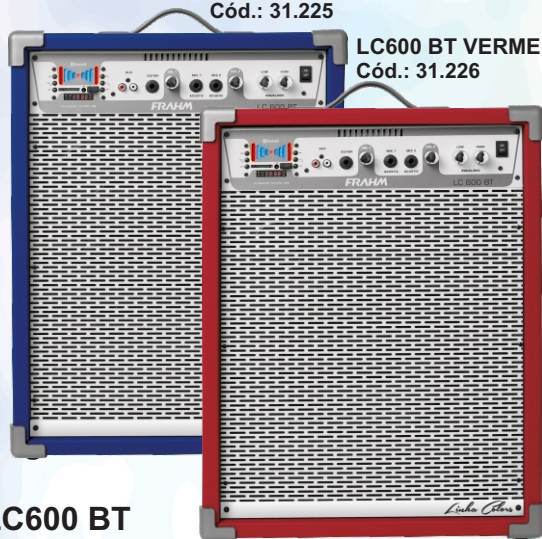

LC 250 BT Preta
Cód.: 31.260

LC250 APP

Alto-Falantes: Woofer 6" coaxial
Equalizador: 2 vias
Potência RMS: 60W

Download do
Frahm APP em:
www.frahm.com.br/app

FRAHM

Conheça mais produtos da Linha Colors

LC 200 BT

LC 200 BT Azul
Cód.: 31.211

LC 200 BT Vermelha
Cód.: 31.213

LC 200 BT Amarela
Cód.: 31.239

LC 200 BT Rosa
Cód.: 31.212

LC 200 BT Pink
Cód.: 31.240

LC200 BT

Alto-Falantes: Woofer 6" coaxial
Equalizador: 2 vias
Potência RMS: 50W

Violão

LC 600 BT

Lc600 BT Azul
Cód.: 31.225

LC600 BT VERMELHA
Cód.: 31.226

LC600 BT

Alto-Falantes: Woofer 10" e Tweeter 2 1/2"
Equalizador: 2 vias
Potência RMS: 80W

LC 400 BT

Lc400 BT AZUL
Cód.: 31.223

Lc400 BT VERMELHA
Cód.: 31.224

LC400 BT

Alto-Falantes: Woofer 8" e Tweeter 2 1/2"
Equalizador: 2 vias
Potência RMS: 60W