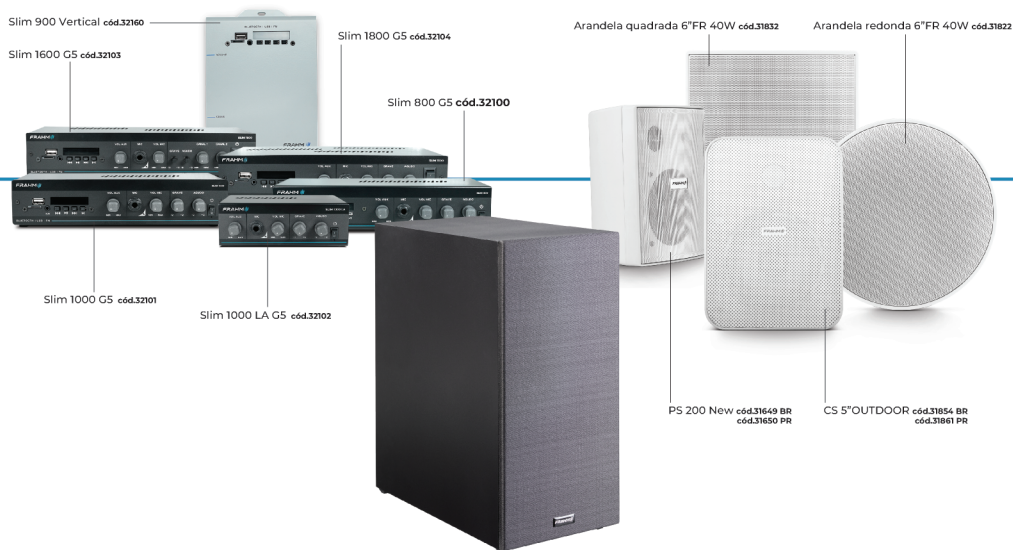

— PARA
**ENCANTAR
O AMBIENTE**
—

Subwoofer—
Slim Bass
Compact

FRAHM |||

UMA VERDADEIRA EXPERIÊNCIA SONORA NO SEU NEGÓCIO.

DESIGN ELEGANTE

Acabamento em tecido e revestimento em PET.

PARA OUVIR SEM RUÍDO

Os graves são de alta definição e proporcionam maior qualidade de áudio.

FICHA TÉCNICA

SUBWOOFER SLIM BASS COMPACT

Potência RMS	60 W
Sistema Acústico	Bass Reflex
Amplificador	Classe D
Sensibilidade	300mV
Resposta de Frequência	25Hz@200Hz
Impedância de Entrada	10K
Alto-Falante	6"
Material do Cone	Vacuum Form
Material da Borda	Borracha
Alimentação	Bivolt Automático
Dimensões (A x L x P mm)	332 x 160 x 280
Consumo máximo	84W
Gabinete	MDF 9mm
Compatibilidade	Flat / LFE
Peso	4,7Kg
Código do produto	32481

FRAHM III

Subwoofer—
— **Slim Bass**
Compact