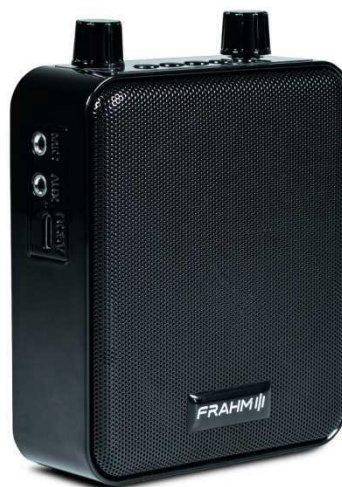

*FRAHIM III*

Nos seus  
melhores  
momentos

# CPWF-10LT

Produto:	<b>CPWF-10LT - CAIXA DE SOM DO PROFESSOR PORTÁTIL</b>
Potência RMS:	10W
Alto-Falante:	80mm
Resposta Freq.:	100-20KHz
Razão Sinal/Ruído:	80dB
Reprodução:	Bluetooth, MicroSD (até 32gb), USB (até 32gb), Entrada auxiliar, Microfone Headset com fio, Microfone Headset sem fio.
Características:	Grava voz dos microfones no USB ou MicroSD; Efeito Echo para os microfones; Indicação do modo em português; Display LCD; Presilha para alça de ombro e presilha para cinto;
Bateria interna:	Lítio 2600mAh
Bateria Headset:	Lítio 500mAh
Autonomia:	Caixa: 8-10 horas; Headset sem fio: 4-5 horas; Tempo de carga: 4-5 horas;
Headset sem fio:	Com controle de volume e seleção de canal (10 canais); Distância até 30m
Conteúdo embalagem:	Caixa de som do Professor; Microfone Headset sem fio; Microfone Headset com fio; Cabo USB para recarregar caixa de som; Cabo USB para recarregar headset sem fio; Cabo de áudio (P2-P2); Carregador Externo Bivolt (100-240V); Bolsa de transporte; Manual do usuário Alça de ombro;
Dimensão caixa (AxLxP):	121 x 95 x 48 mm
Peso:	380g (somente a caixa) / 700g (Com todos acessórios)
Cor:	Preto
Garantia:	12 meses

Imagens do produto:

Acessórios:

Headset sem fio

Headset com fio

Alça de ombro, e presilha para cinto

Bolsa para transporte