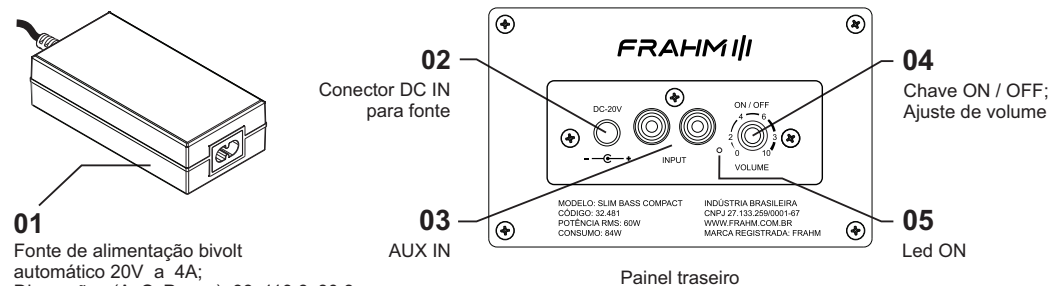

BIVOLT AUTOMÁTICO (100V - 240V)

O subwoofer da linha SLIM possui uma fonte de energia automatizada (fonte chaveada) que permite que a caixa seja ligada em qualquer tensão entre 90V e 240V, garantindo proteção e estabilidade do circuito eletrônico.

Além de você poder ligar o subwoofer na tomada sem se preocupar com a tensão de sua região (110V ou 220V), você tem a garantia de que oscilações de energia (entre 90V e 240V) não irão interferir na integridade dos componentes eletrônicos do subwoofer. Esta fonte automatizada também garante que, ao ocorrerem oscilações de energia (90V a 240V) a potência do subwoofer será mantida estável. Esta tecnologia também gera economia no consumo de energia elétrica.

IMPORTANTE: Informamos que o PLUG deste produto está de acordo com o novo padrão exigido pela NBR 14.136 da Associação Brasileira de Normas Técnicas ABNT NBR nº 14.136, lei 11.337/06.

ESPECIFICAÇÕES TÉCNICAS

Potência: 60W	Material da borda: Borracha
Sistema acústico: Bass Reflex	Material do Cone: Vacuum Form
Amplificador: Classe D	Volume Interno: 10L
Resposta de frequência (-10dB): 25Hz~200Hz	BIVOLT Automático: 100V ~ 240V
Impedância de entrada: 10K	Consumo máximo: 84W
Sensibilidade: 300mV	Dimensões (AxLxP) mm: 332x160x280
Alto-falante: 6"	Peso: 4,7Kg

FUNÇÕES E COMANDOS