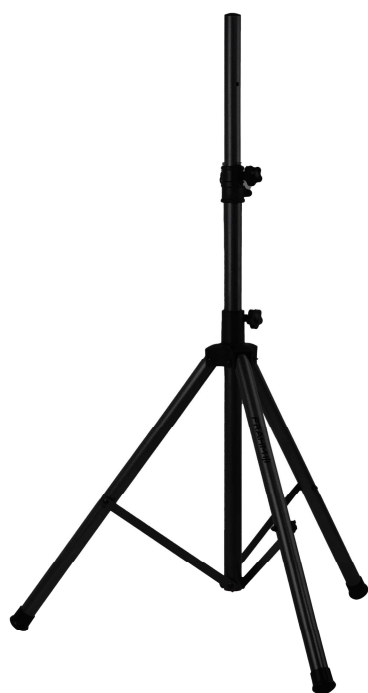

*FRAHIM III*

Nos seus  
melhores  
momentos

# PEDESTAL FRAHM AL200 LT

Produto:	Pedestal Frahm AL200 LT	Kit Pedestal Frahm AL200 LT
Altura mínima (pc):	1,25 m	
Altura máxima (pc):	2,00 m	
Capacidade máxima (pc):	80 Kg	
Diâmetro eixo:	35 mm	
Material:	Alumínio	
Cores disponíveis:	Preto, Cinza	
Pés:	Emborrachados	
Ajustes de altura:	6 níveis, com pino de trava	
Conteúdo embalagem:	1x Pedestal AL200 LT	2x Pedestais AL200 LT 1x Bolsa de transporte
Peso total:	1,9 Kg	4,2 Kg
Garantia:	12 meses	