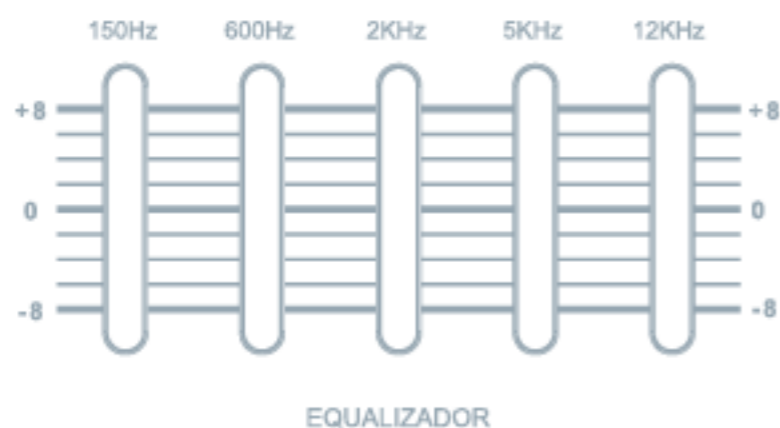

FRAHM III

APRESENTA:

TF 970 TWS

A nova caixa TF 970 TWS da linha TF da Frahm é uma opção compacta e poderosa, com 2 alto-falantes de 6,5" e uma potência de 970W, ideal para uso diário e para animar festas. Equipada com Bluetooth, entrada USB, auxiliar, cartão SD e 1 entrada para microfone P10, oferece versatilidade na reprodução de músicas de várias fontes. Seu acabamento em plástico combina sofisticação com qualidade sonora superior e resposta de frequência equilibrada. Fácil de usar, é a escolha perfeita para levar sua música favorita para onde quer que vá.

T1970
TWS

POTÊNCIA
970W
RMS

Painel completo

Equalizador de 05 Bandas

O equalizador de 5 bandas permite ajustes precisos de frequência, proporcionando uma experiência sonora personalizada e balanceada conforme as preferências individuais do usuário.